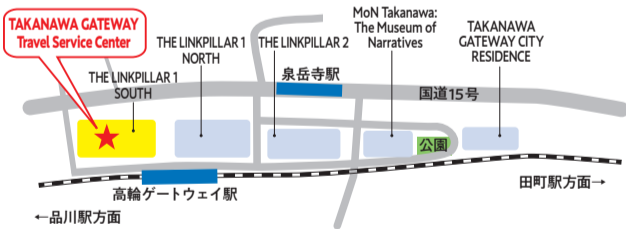

TAKANAWA GATEWAY Travel Service Center内の様子。拡大図は、質問に答えて顔写真を撮影すると、AI生成された少し先の未来の自分がおすすめの旅を提案してくれる「Watashi Trip」というデジタル観光コンテンツで、外国人観光客には特に好評だそう。JR東日本の広報担当者は「よりよい未来へ向けて共創し続ける街へ、どうぞお越しください!」と話します。