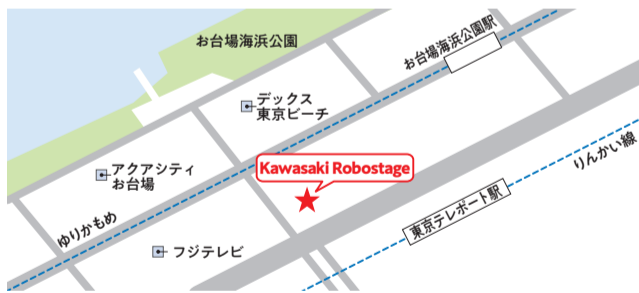

### 社会を支えるロボットの現在を知り、未来を考える

お台場にある「Kawasaki Robostage」は、実物展示や映像資料などを通して、ロボットのしくみや役割を学べる施設です。日本で初めて産業用ロボットを販売した川崎重工業(株)が運営するだけあって、最新鋭の産業用ロボットが展示されています。

産業用ロボットとは、工場などで人の代わりに搬送や組み立て、溶接などの作業を行うロボットのこと。普段はなかなか目にする機会がありませんが、Kawasaki Robostageには製造現場を再現した実演展示があり、働く産業用ロボットを間近で見学できます。プログラムされた通りに正確な動きを繰り返す姿を眺めていると、私たちの身の回りの品々がこうした技術によって生み出されていることを実感できます。

その隣には、ロボットを遠隔操作する体験展示が。コントローラーを使ってロボットを動かし、柵に触れないようにゴールまでどり着けばクリア！ゲーム感覚で楽しめて、来館者に大人気です。

一方、館内を自由に動き回り、会話も楽しめるのがソーシャルロボットのNyokkey(ニョッキー)。物販コーナーでは商品をレジまで運んでくれますよ。

約130㎡のコンパクトな施設の中には、ほかにもロボットについて解説するパネルや映像などがぎっしり。ロボットとの未来を考えるコーナーもあります。

#### ■Kawasaki Robostage

- 【住所】港区台場2-3-1トレードピアお台場1階
- 【開館時間】平日13:00~18:00、土日祝10:00~18:00
- 【休館日】火曜(祝日は開館)、年末年始
- 【入館料】無料
- 【アクセス】ゆりかもめ「お台場海浜公園」駅徒歩5分  
りんかい線「東京テレポート」駅徒歩5分

“ロボットは「産業用ロボット」と「ソーシャルロボット」の2つに大きく分けられる”など、基礎知識をイラストと文章でわかりやすく紹介。