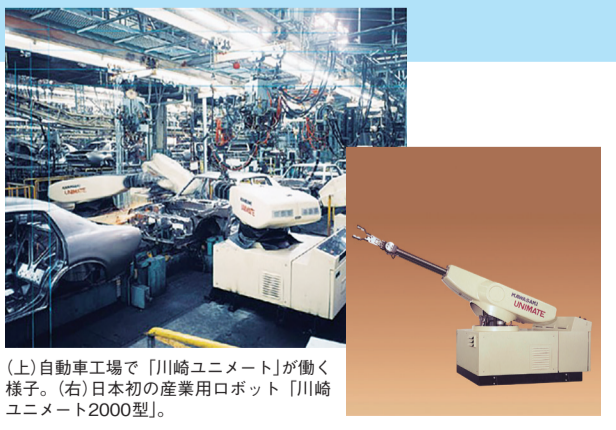

(上)自動車工場での「川崎ユニメート」が働く様子。(右)日本初の産業用ロボット「川崎ユニメート2000型」。

【お知らせ】Kissポート財団実施事業の取得した個人情報の取扱いについて ●取得した個人情報は、講座・教室・イベント等への申込み手続き、郵便物の発送及び事務連絡のために利用します(DMの送付を含みます。)。また、記録のための写真撮影、録音、録画の実施及び本人の同意のうえでの情報誌への掲載(ただし、本人の同意がない場合でも写真を掲載する場合は、個人を特定できない状態のものに掲載する場合があります。)、アンケートのお願いをすることがあります。●取得した個人情報は前述の利用目的の範囲内で共催者等に提供することがあります。●取得した個人情報を委託先等に外部提供するときは、委託先に対し適切な管理・監督を行います。●個人情報のご提供は任意です。ただし、必要な個人情報のご提供がない場合はご応募いただくことができない場合があります。●個人情報の利用目的の通知、開示、内容の訂正、追加又は削除、利用の停止、消去及び第三者への提供の停止を求めることができます。※以上について同意の上でご応募ください。応募した時点で前述の内容に同意したものとみなします。
個人情報取扱いに関するお客様相談窓口…公益財団法人港区スポーツふれあい文化健康財団 企画経営課 ☎03-5770-6831 Eメール: fureai-info@kissport.or.jp 個人情報保護管理者…公益財団法人港区スポーツふれあい文化健康財団 企画総務部長